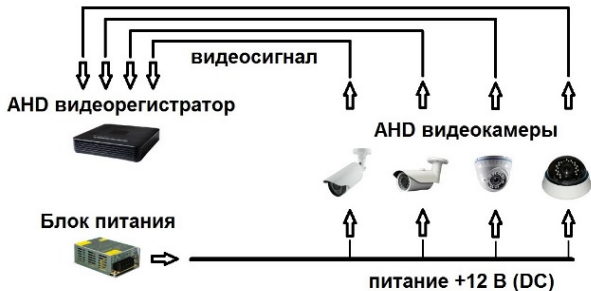

Подключение камеры

Включение камеры производится при питании +12 В (DC). Недопустима подача питания несоответствующей полярности.

Типовая схема подключения

Производитель допускает возможность изменения конструкции, технических характеристик, внешнего вида, комплектации товара без предварительного уведомления. Допускается отклонение угла обзора камеры, по причине особенности производства камеры.